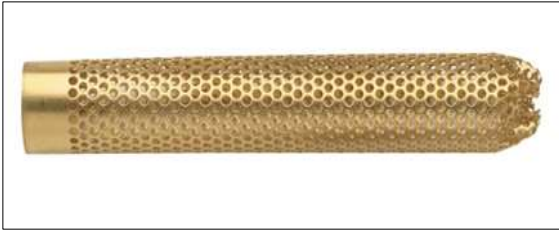

# RUBINETTI IN OTTONE PER POMPE

**ART.035/F** – Rubinetto con fermo apertura e filtro

**ART.125** – Rubinetto senza fermo apertura con filtro

**ART.127 MAN** – Rubinetto a leva tipo normale con manometro

**ART.128** – Rubinetto a leva rialzato con ghiera 1/2"

**ART.26/SF** – Rubinetto a sfera a farfalla

**ART.126** – Rubinetto a pulsante con filtro

**ART.127** – Griglia per filtri in ottone

**ART.29** – Griglia per filtri in nylon

**ART.26/100** – Rubinetto a sfera con porta gomma  $\varnothing$   
10

**ART. 26/PPF** – Rubinetto a sfera ad alta pressione  $\varnothing$   
1/2"