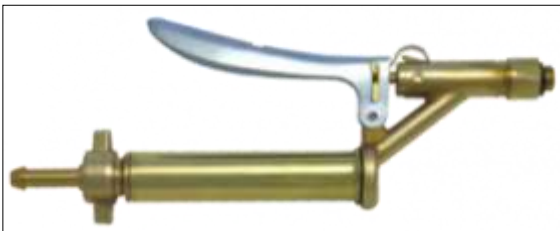

# RUBINETTI IN OTTONE PER POMPE

**ART.035/F** – Rubinetto con fermo apertura e filtro

**ART.125** – Rubinetto senza fermo apertura con filtro

**ART.127 MAN** – Rubinetto a leva tipo normale con manometro

**ART.128** – Rubinetto a leva rialzato con ghiera 1/2"

**ART.26/SF** – Rubinetto a sfera a farfalla

**ART.126** – Rubinetto a pulsante con filtro

**ART.127** – Griglia per filtri in ottone

**ART.29** – Griglia per filtri in nylon

**ART.26/100** – Rubinetto a sfera con porta gomma  $\varnothing$   
10

**ART. 26/PPF** – Rubinetto a sfera ad alta pressione  $\varnothing$   
1/2"