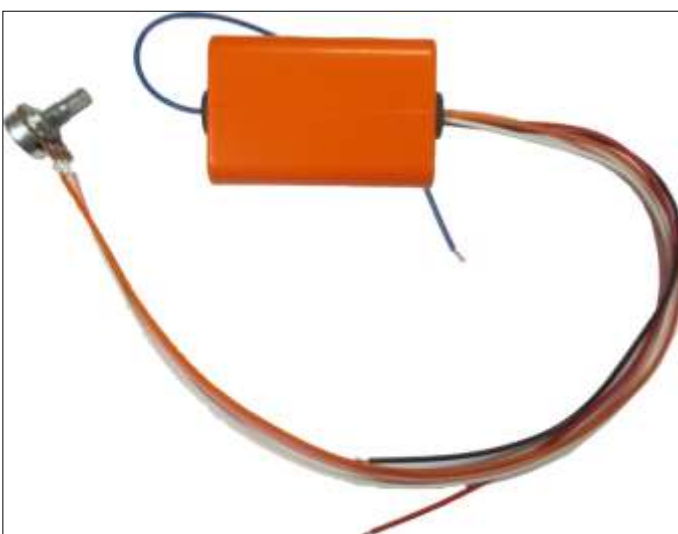

ART.7/1 - Leva in ferro zincata con manopola

RICAMBI SPECIFICI PER MODELLO TOP SPRAY

ART.7000 - Pompa a membrana 12 Volt

ART.3000 - Batteria ricaricabile 12 Volt

ART.CARBATT - Caricabatterie 12 Volt con led

ART.REGVEL - Regolatore di velocità per pompe